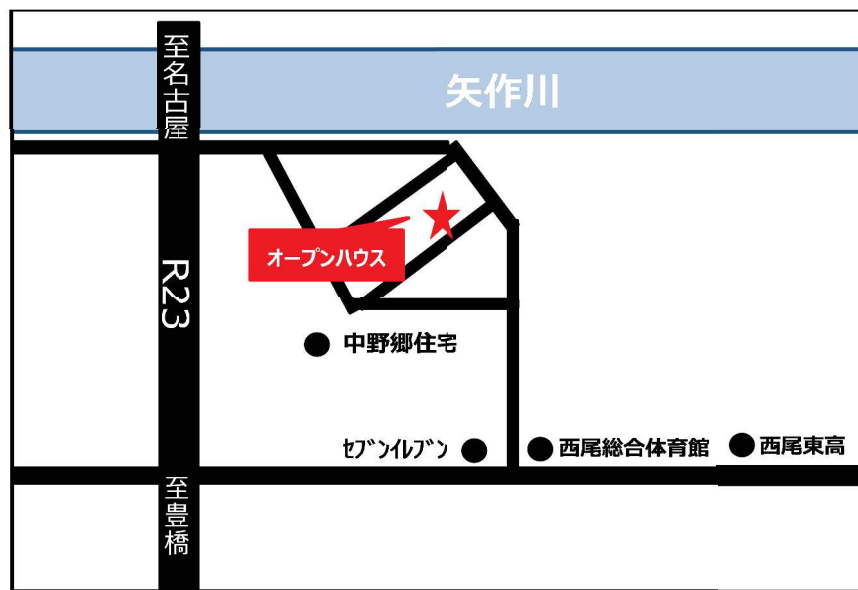

写真はイメージになります

ナビで西尾市志貴野町郷前42-1と入力してください

道に迷ったら
お電話を

090-8157-3901 (担当: 杉浦)

当日ご都合の悪いお客様は資料をお送りいたします。お気軽に下記までお問合せください。

いい家をお得に建てるなら!

建て得

バリュー

- **お得① 実質0円で太陽光発電システムを設置**
  ※太陽光発電システムによる余剰売電収入をご提供いただく代わりに、お客様の割賦支払い負担を0にさせていただきます。
- **お得② 毎月の電気代がさらにお安く**
  ※LIXIL商品採用数に応じて電気料金が割引になります。

さらにZEH補助金の要件にも対応

LIXIL TEPCO
株式会社 LIXIL TEPCO スマートパートナーズ
東京都江東区亀戸6-67-20 FUJISAKI KAMEIDO 東口ビル 8F

●LIXILのサンパリア太陽光発電システムをご採用いただくこと
●LIXIL TEPCO スマートパートナーズから電力を供給させていただきますこと

HPまたはパンフレットをご確認ください。
<https://lixiltepcos-sp.jp>

資料請求・お問合せはこちらまで

地元を大切に、地域で50年以上の実績をつくってきました!

(株) スギケンホーム

〒445-0003 愛知県西尾市東浅井町外山1

Tel : 0120-52-1390

<http://www.sugiken-h.com/>

スギケンホーム

検索